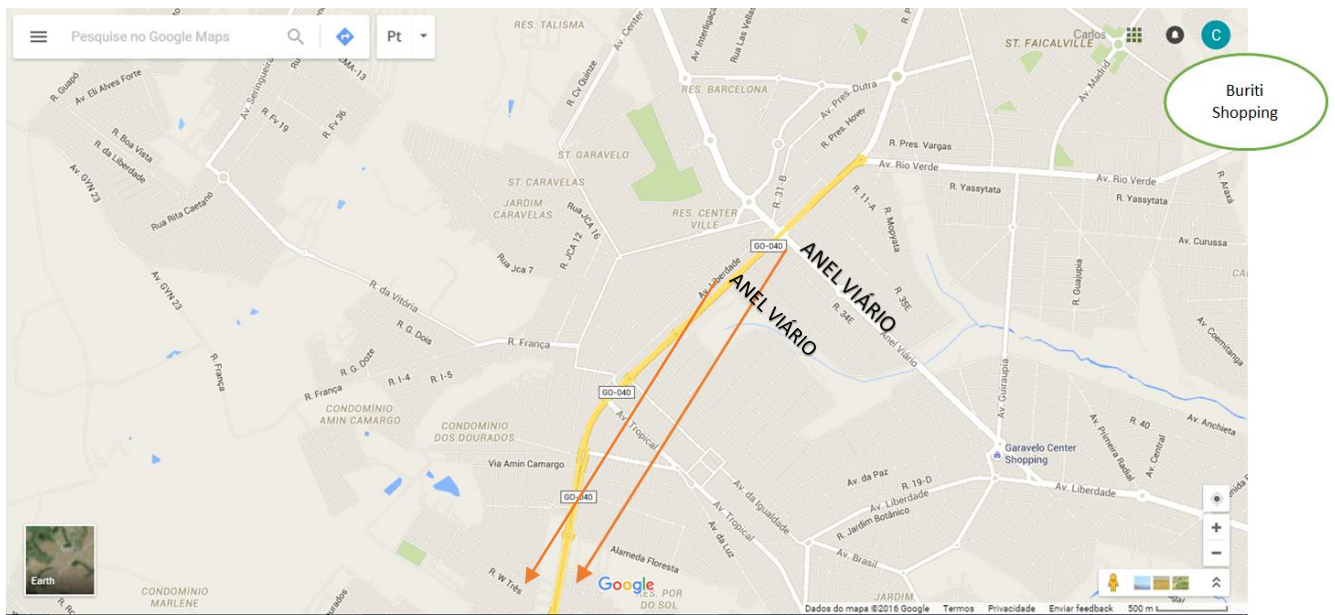

# METALGYN INDUSTRIAL LTDA

Endereço: ESTRADA DE ITUMBIARA ESQUINA COM ESTRADA ANTIGA DO PANAMÁ,  
S/N, CHÁCARA 76. PARQUE SÃO DIMAS ABADIA DE GOIÁS/GO  
Telefone / Fax: 62-4053-9779 8229-1888

**A empresa fica no início da estrada para Aragoiânia – GO 040  
Saída pelo setor Garavelo.**

Uns 2000 metros após a ponte há um GALPÃO AMARELO na beira da rodovia da Empresa FORRAÇO, entrando na rua do galpão, estamos na primeira esquina.